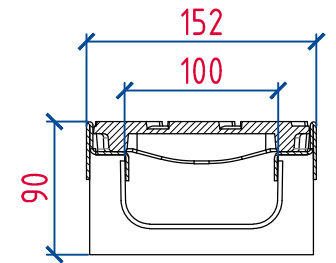

B

B-B

C

Изм.	Лист	№докум.	Подпись
			Дата

Лоток водоотводный Profi Plastik
DN100 H90 E600 art.1104