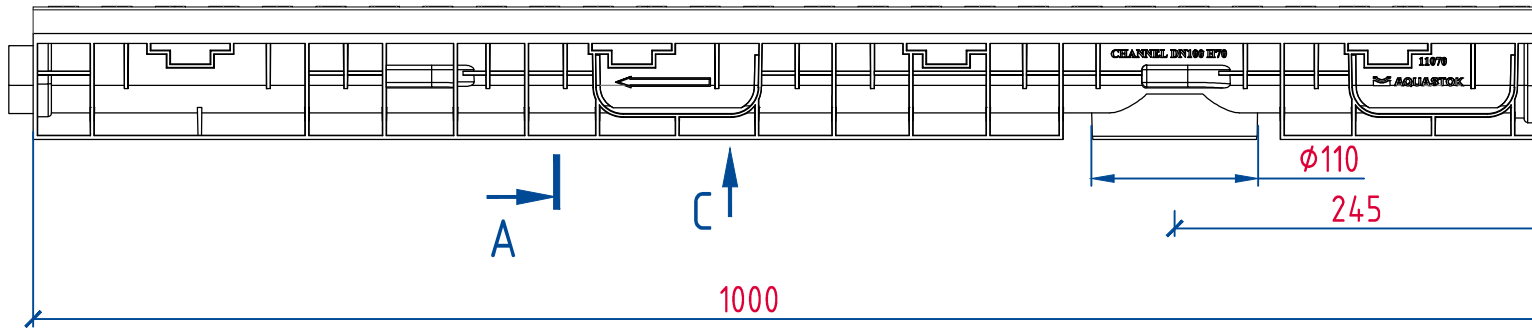

B

B-B

C

Изм.	Лист	№докум.	Подпись
			Дата

Лоток водоотводный Profi Plastik
DN100 H90 E600 art.1104