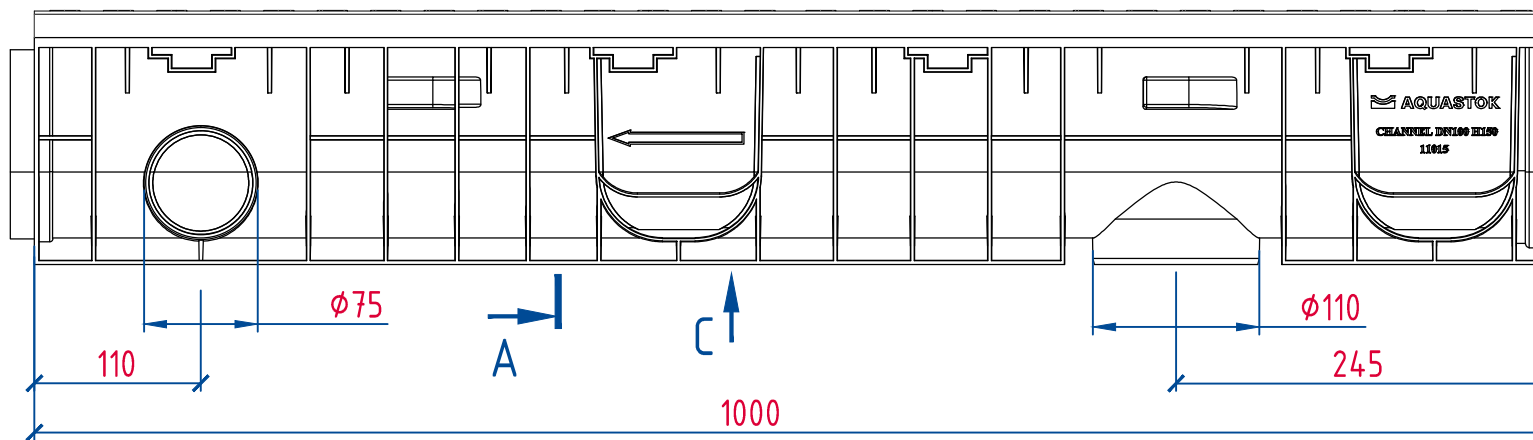

B

C

B-B

Изм.	Лист	№докум.	Подпись Дата

Лоток водоотводный Profi Plastik
DN100 H170 E600 art.1102