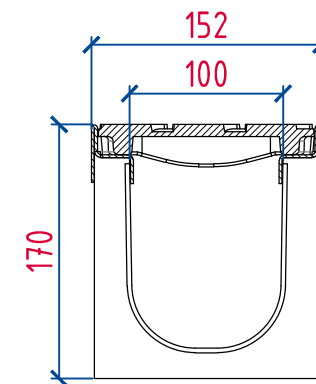

B

C

B-B

Изм.	Лист	№докум.	Подпись Дата

Лоток водоотводный Profi Plastik
DN100 H170 E600 art.1102